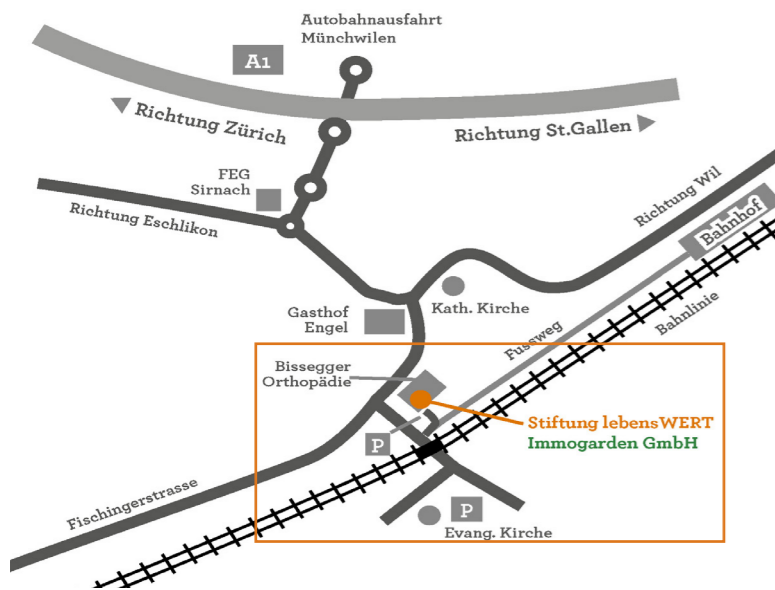

UNSER STANDORT

Weitere Angebote der Stiftung lebensWERT

- Arbeitsintegration
- Schuldensanierung
- Lohnverwaltung
- Kids World
- College
- Wohncoaching

Weitere Informationen unter www.stiftung-lebenswert.ch

STIFTUNG
lebens
WERT

STIFTUNG
lebens
WERT

Beratung ist ein Arbeitsbereich der Stiftung lebensWERT, 8370 Sirmach.

Die Arbeit der Stiftung basiert auf den christlichen, sozialdiakonischen Grundlagen unserer Gesellschaft. Der darin enthaltene Auftrag bildet die Motivation für den Dienst am Mitmenschen. Mit ihrer Arbeit leistet sie einen sozialen Beitrag zu Gunsten unserer Region und trägt damit zur Erhaltung grundlegender sozialer Werte bei.

Die Stiftung will, dass Menschen ihre Fähigkeiten entdecken und sie in ihren Begabungen zielgerichtet gefördert werden können. Sie sollen ein neues Lebensfundament erhalten und Zugang zu ihren Ressourcen finden.

Finanzierung

Für viele der gemeinnützigen Tätigkeiten der Stiftung lebensWERT sind wir auf Unterstützung von Sponsoren und auf freiwillige Zuwendungen angewiesen. Die Stiftung ist steuerbefreit.

Stiftung lebensWERT

Fischingerstrasse 11/13
CH-8370 Sirmach
Tel: +41 71 971 20 60
E-Mail: info@s-lw.ch
Fax: +41 71 971 21 61

Bankverbindung

Thurgauer Kantonalbank
Stiftung lebensWERT
IBAN: CH31 0078 4295 0661 5200 2